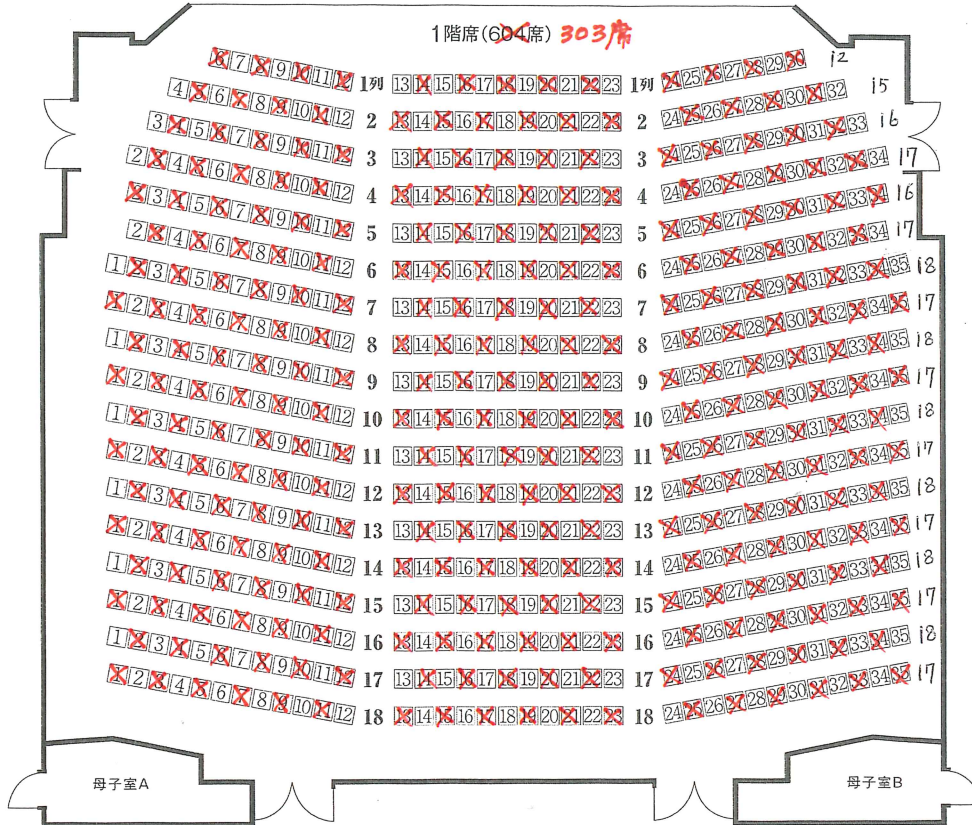

大ホール座席表

ステージ

1階席(604席) **303席**

2階席(197席)