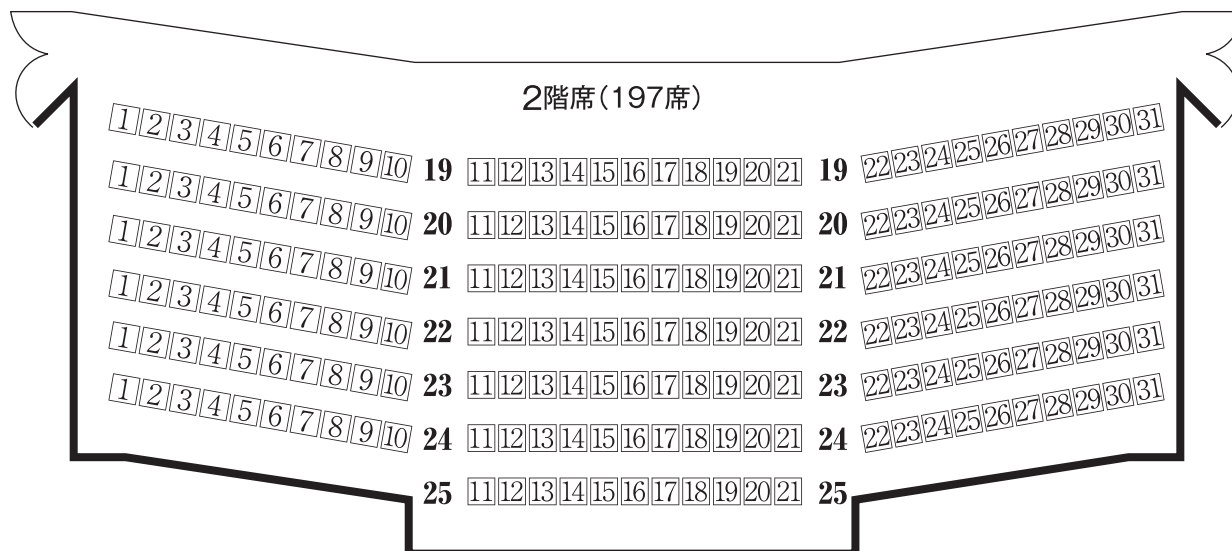

大ホール座席表

ステージ

1階席(604席)

母子室A

母子室B

2階席(197席)

母子室A

母子室B