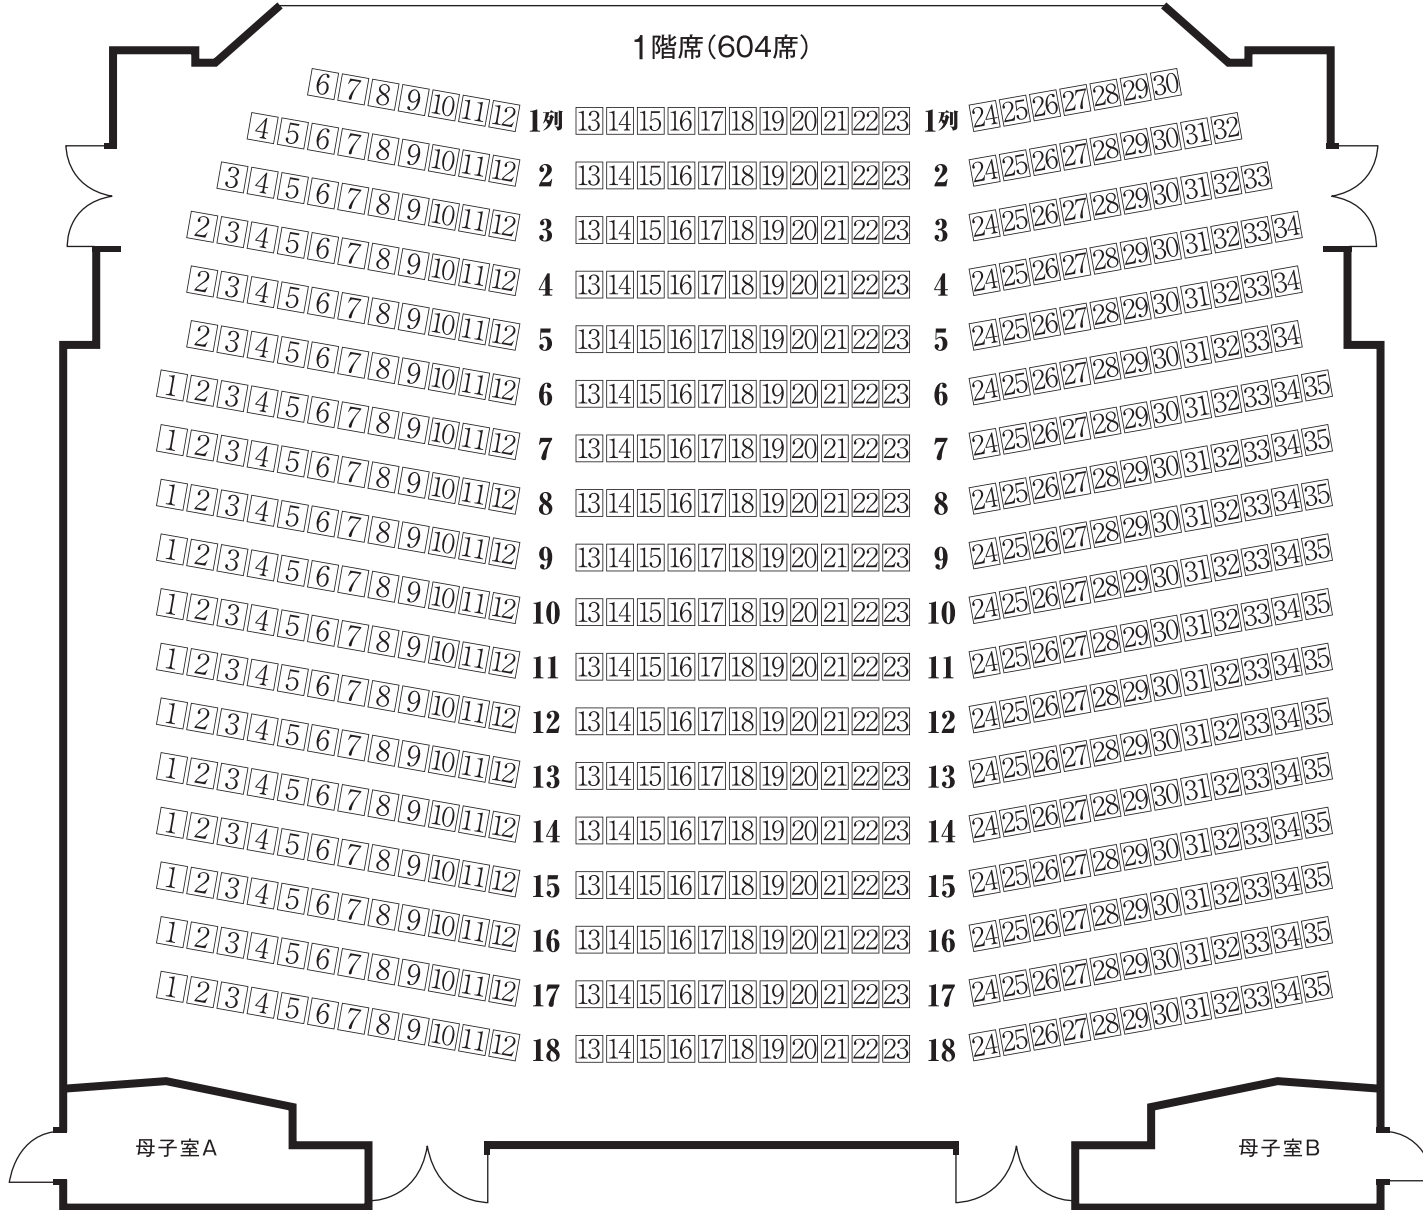

大ホール座席表

ステージ

1階席(604席)

母子室A

母子室B

2階席(197席)

母子室A

母子室B