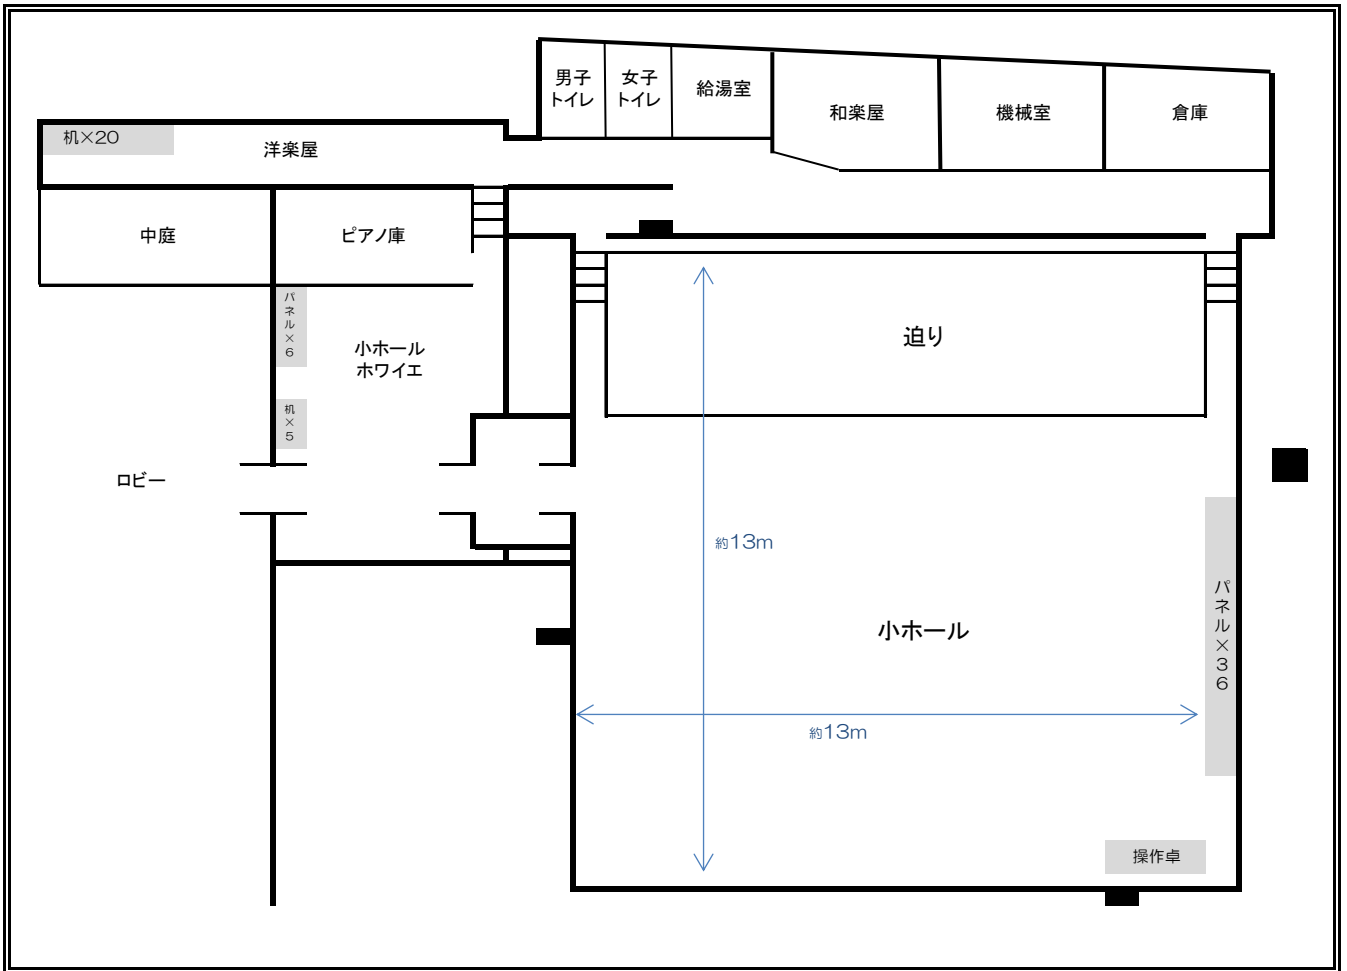

小ホール

ステージ 迫り舞台 迫り舞台面積 46.2㎡ / 昇降可能・電動式+0.7m
 間口 7間(袖出し 5間)
 奥行き 2間
 文字幕 タツパ約4.5m

備品 展示用パネル 自立式42枚(横1.8m×高さ 2.4m)
 長机 25台(横180cm×縦45cm×高さ70cm) ※洋楽屋より移動
 椅子 120脚、メモ台付椅子 60脚 ※イス置場より移動
 演台・司会台・花台
 ピアノ カワイEX(フルコンサートグランド)

有効使用面積 約13m×約13m

楽屋 和室 10㎡ 洋室 46㎡ 給湯室