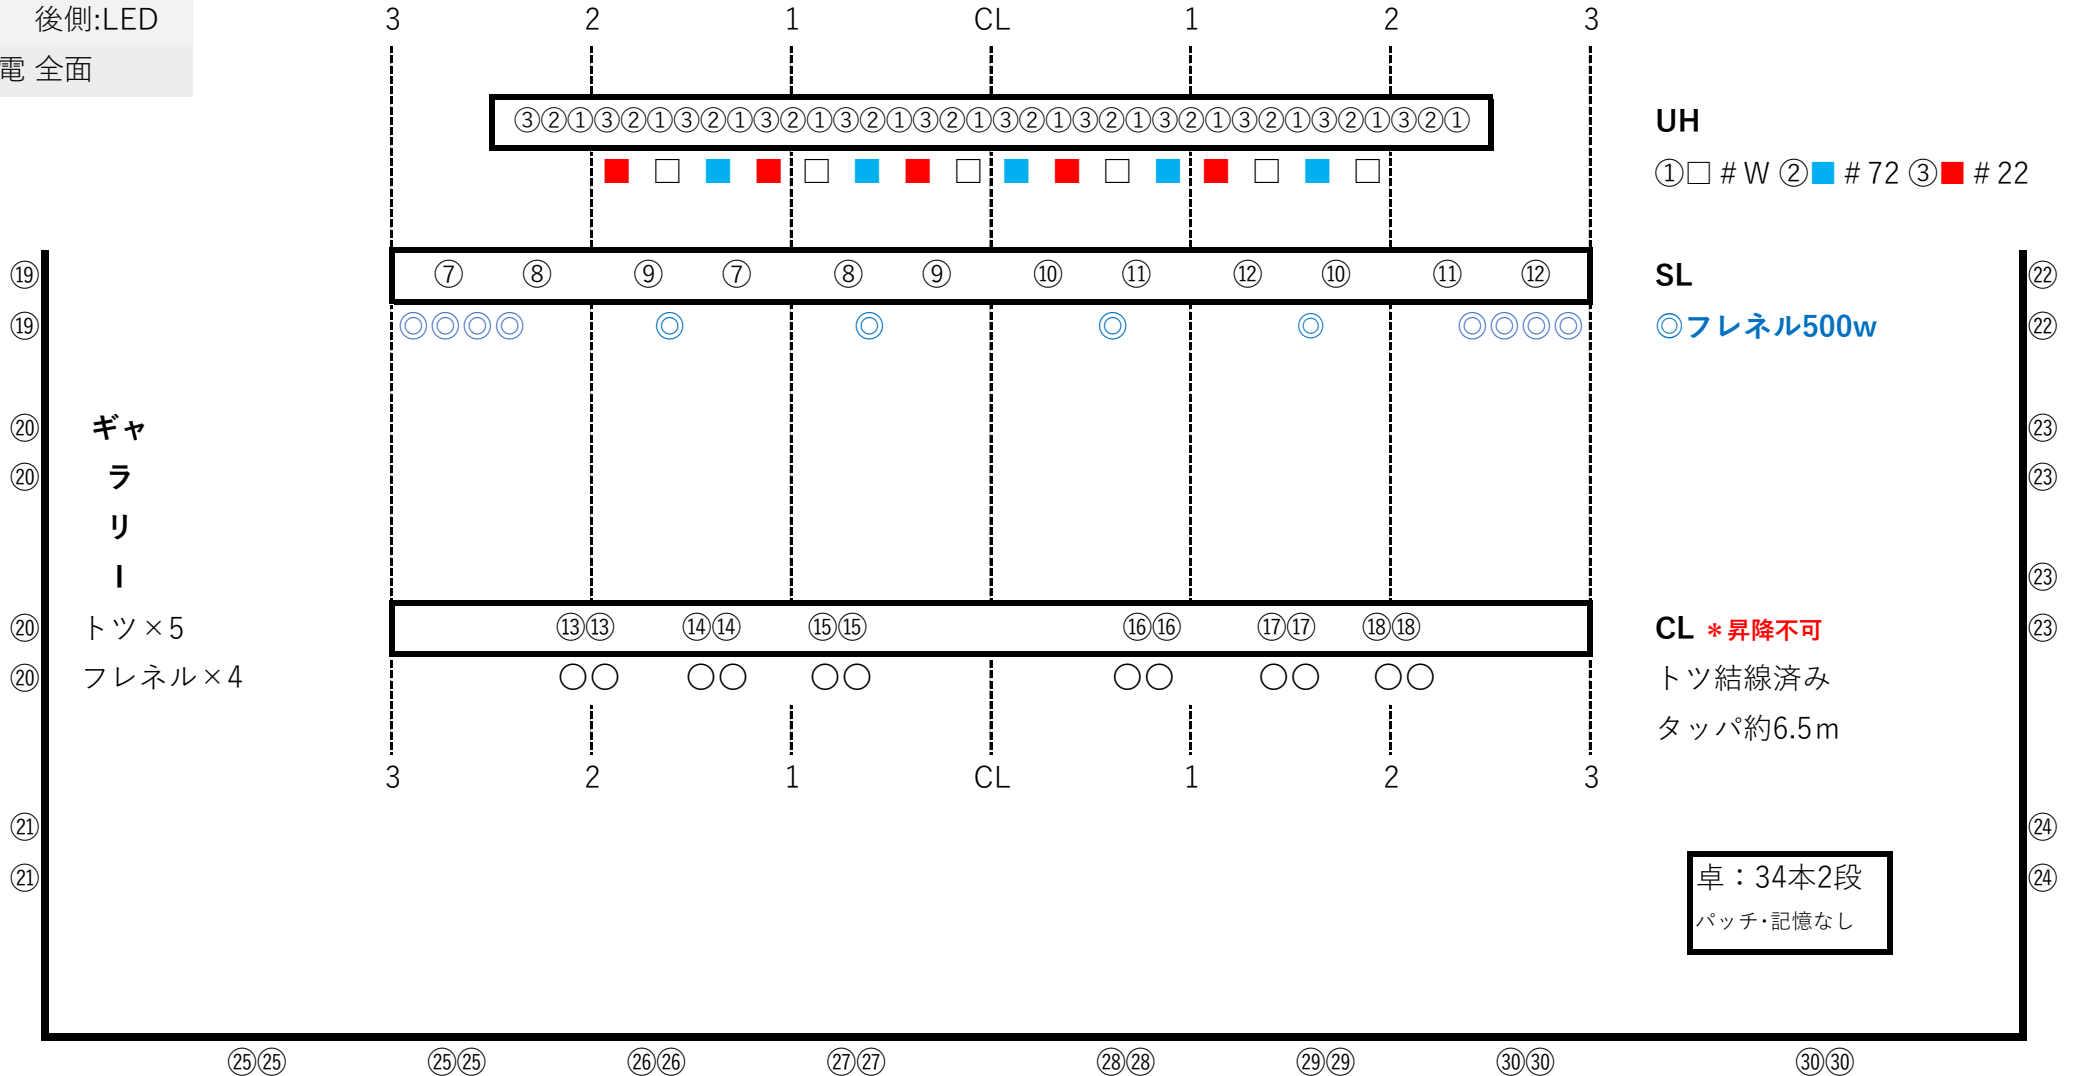

下
手

フロア回路

③①③②

④⑤⑥

フロア回路

③③③④

④⑤⑥

上
手

客電 前側:⑥③② * フロア回路と切替可

中側:LED

後側:LED

丸電 全面

UH

①□ # W ②■ # 72 ③■ # 22

SL

◎フレネル500w

CL *昇降不可

トツ結線済み
タッパ約6.5m

卓: 34本2段

パッチ・記憶なし

下田市民文化会館 小ホール 回路図

※1回路×2kw・20A C型